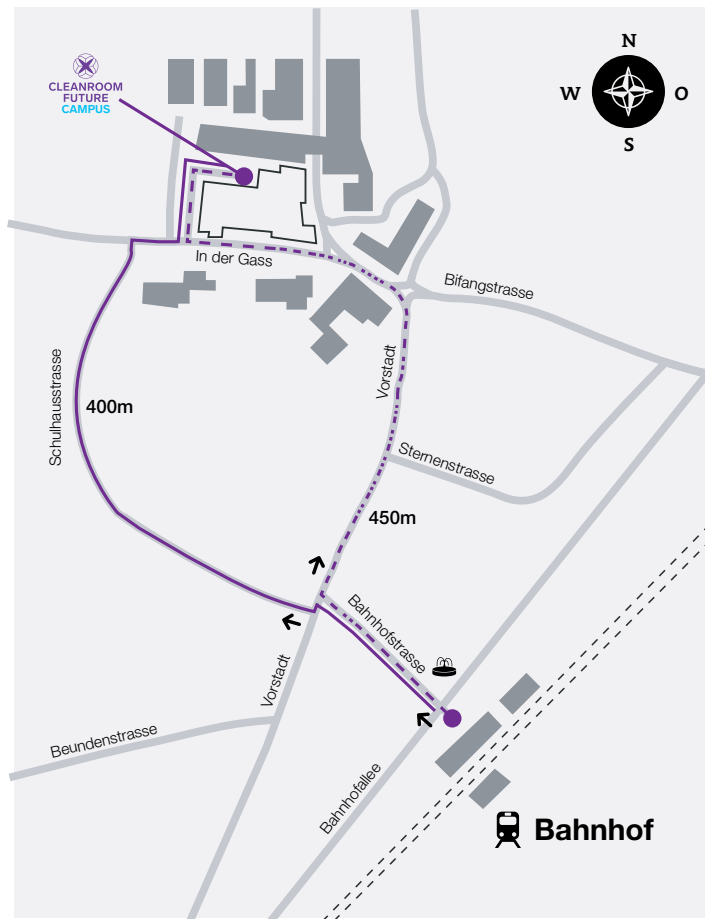

Hotелеmpfehlung und der Weg zum Campus

Hotels in der näheren Umgebung

Direkt in Wangen an der Aare:

Hotel Krone: Tel.: +41 32 631 70 70, E-Mail: hotel@krone-wangen.ch, Web: www.krone-wangen.ch

Hotel Al Ponte: Tel.: +41 32 636 54 54, E-Mail: info@alponte.ch, Web: www.alponte.ch

In der näheren Umgebung zu Wangen an der Aare:

Weitere Hotels finden Sie im 10 km entfernten Solothurn. Sie erreichen uns von dort mit dem Regionalzug oder dem Auto in 10 Minuten.

Zu Fuss vom Bahnhof in 7 Minuten

Kontakt

Cleanroom Future Campus

Vorstadt 4
CH-3380 Wangen an der Aare

Tel.: +41 32 631 32 33

E-Mail: info@cleanroomfuture.com

Web: www.cleanroomfuture.com

- 1 Vom Bahnhof bis zum Cleanroom Future Campus sind es 450m entlang der gestrichelten Linie.
- 2 Folgen Sie vom Bahnhofsgelände aus gerade der Bahnhofstrasse bis zum Ende.
- 3 Biegen Sie rechts in die Strasse „Vorstadt“ ein, bis Sie die Nr. 4 erreichen.
- 4 Der Eingang zum Cleanroom Future Campus befindet sich auf der Rückseite des Gebäudes.

- 1 Vom Bahnhof bis zum Cleanroom Future Campus sind es lediglich 400m.
- 2 Folgen Sie vom Bahnhofsgelände aus gerade der Bahnhofstrasse bis zum Ende.
- 3 Biegen Sie links in die Schulhausstrasse ein, bis Sie die „Vorstadt“ Nr. 4 erreichen.
- 4 Der Eingang zum Cleanroom Future Campus befindet sich auf der Rückseite des Gebäudes.